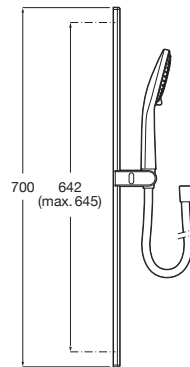

SENSUM

Kit de ducha. Incluye ducha de mano de 110 mm de 3 funciones, barra de 700 mm y flexible antitorsión de PVC de 1,70 m

PVPR (IVA INCLUIDO)

185,13 €

DIBUJOS TÉCNICOS

CARACTERÍSTICAS

Kit de ducha. Incluye ducha de mano Sensusm de 110 mm de diámetro y 3 funciones, barra de 700 mm y flexible antitorsión de PVC de 1,70 m

Barra deslizante incluida

Caudal Rain (l/min a 3 bares): 6

Diámetro (mm): 110

Flexible incluido

Forma: Circular

Limitador de caudal

Medida de la barra incluida (mm): 700

Número de funciones: 3